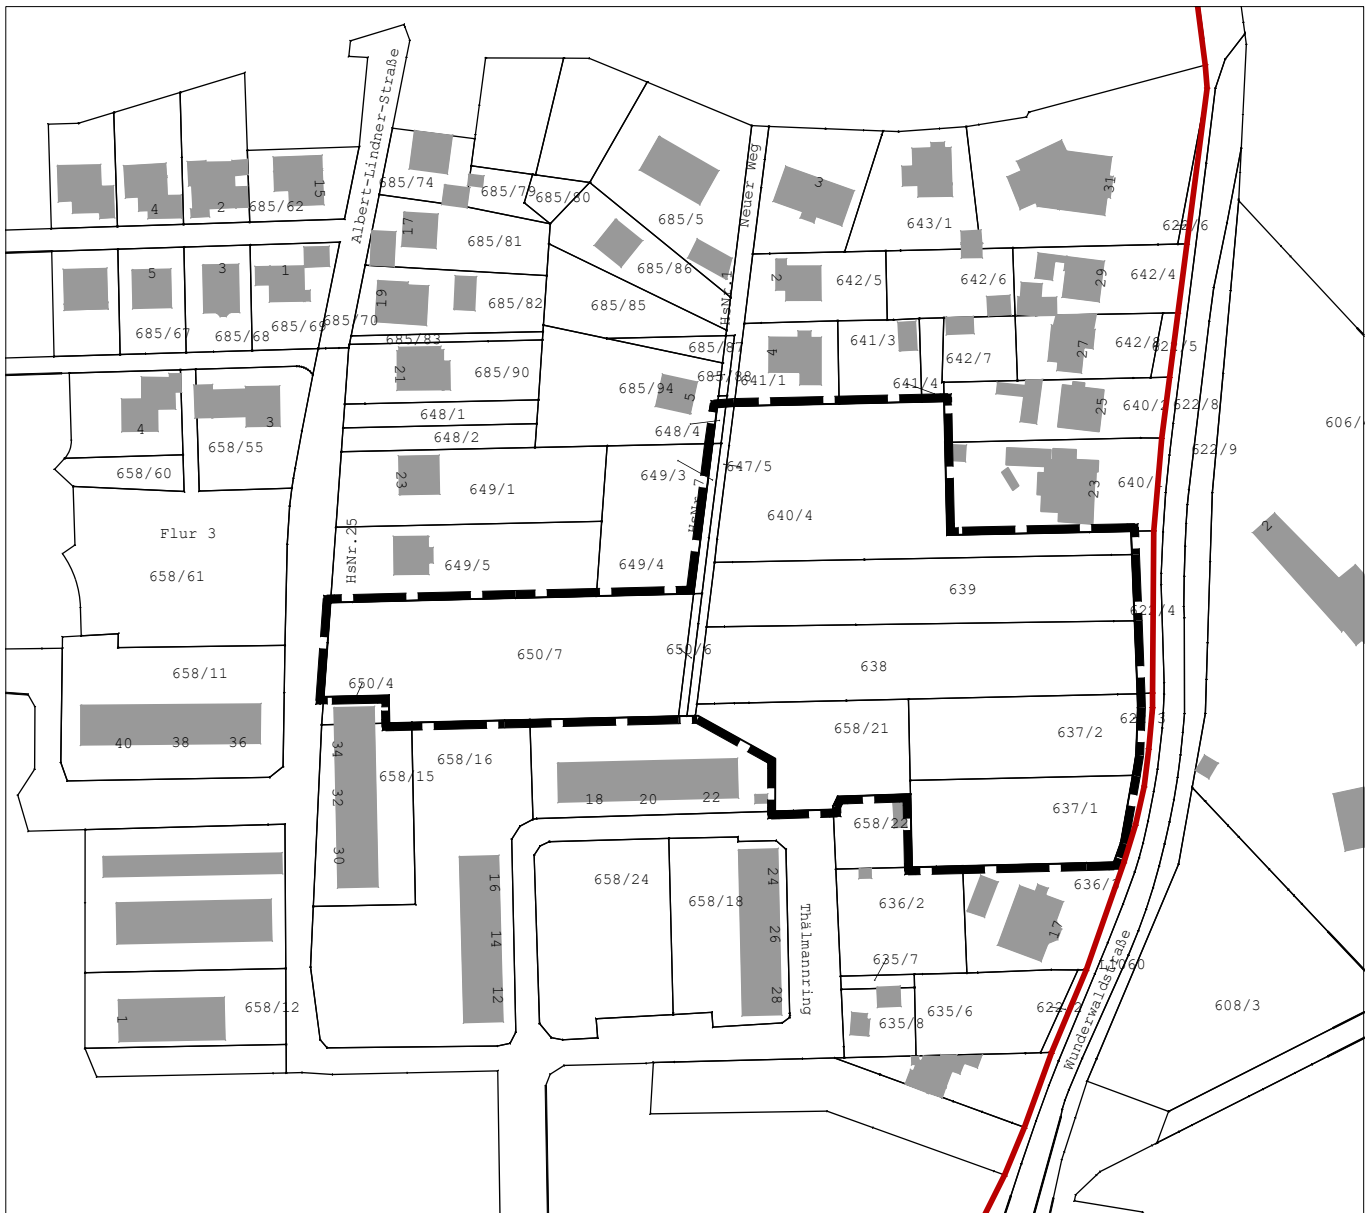

# Bad Sulza - Bebauungsplan "Auf dem Walzel" - 2. Änderung

 Abgrenzung räumlicher Geltungsbereich der 2. Änderung des Bebauungsplanes "Auf dem Walzel"

 Räumlicher Geltungsbereich des Bebauungsplanes "Auf dem Walzel"